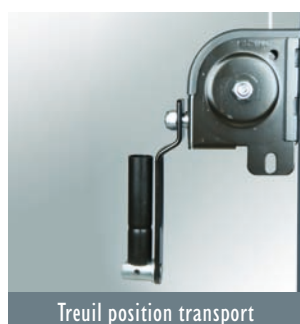

Treuil position transport