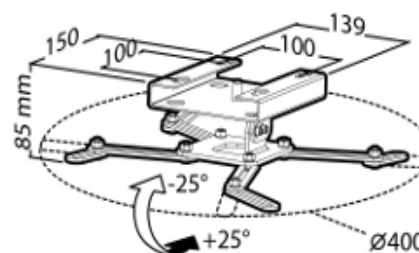

Support plafond universel

Adapté à la plupart des vidéo-projecteurs se montant au plafond

Possibilité d'aligner l'axe-image sur l'axe de fixation

Platine de fixation plafond avec réglage de rotation indépendant des réglages d'inclinaison et d'horizontalité

Visserie et entretoises de fixation du vidéo-projecteur fournies dia. 2.5 - 3 - 4 - 5 mm

3 coloris : silver, noir ou blanc

Structure métallique, peinture époxy cuite au four

Garantie 10 ans

DESIGNATION	COULEUR	POIDS Kg	CHARGE Kg	REF.	TARIF €
Support VP universel plafond rotatif complet	silver	3.00	15	002427	89.00
Support VP universel plafond rotatif complet	noir	3.00	15	002428	89.00
Support VP universel plafond rotatif complet	blanc	3.00	15	002429	89.00